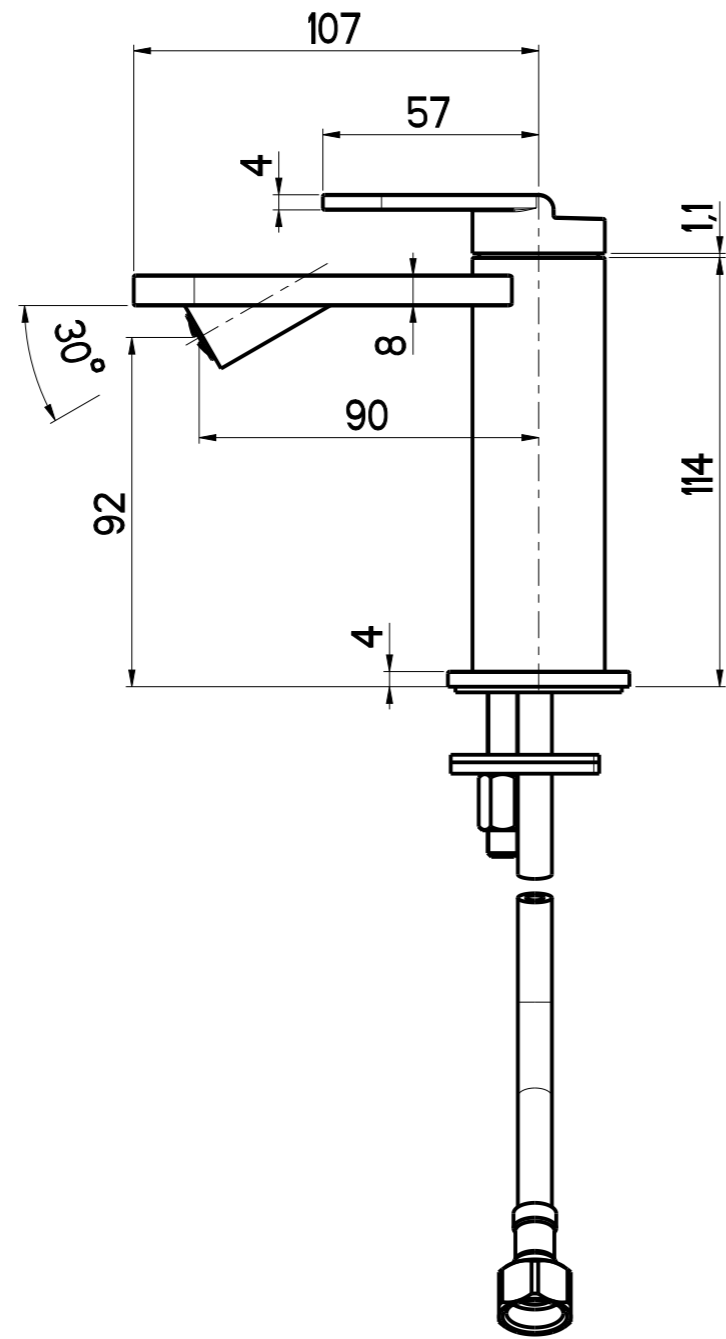

OIOLI RUBINETTERIE e-mail: mattia@oioli.com Via Pul Stretta, 10/12 28024 Gozzano (No) ITALY	DATA	3/6/2025	VERSIONE	PROGETTO	SCALA	CODICE DISEGNO	
	DISEGNATORE	B.F.	15		1:2	OIHOBTO05RO	
DESCRIZIONE							ARTICOLO
MISCELATORE BIDET HOP							HOBTO05RO