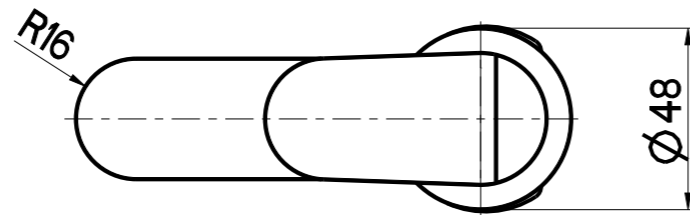

OIOLI RUBINETTERIE e-mail: mattia@oioli.com Via Pul Stretta, 10/12 28024 Gozzano (No) ITALY	DATA	3/6/2025	VERSIONE	PROGETTO	SCALA	CODICE DISEGNO	
	DISEGNATORE	B.F.	15		1:2	OIHOBTO05RO	
DESCRIZIONE							ARTICOLO
MISCELATORE BIDET HOP							HOBTO05RO