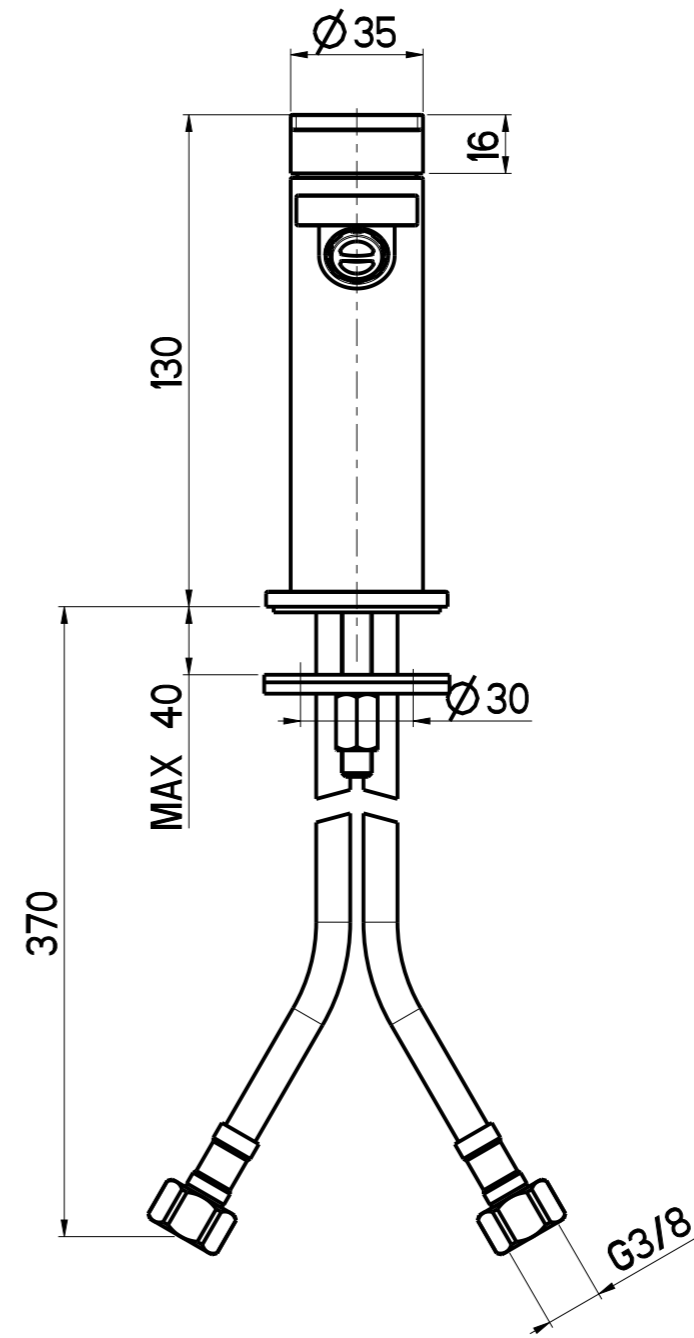

OIOLI RUBINETTERIE e-mail: mattia@oioli.com Via Pul Stretta, 10/12 28024 Gozzano (No) ITALY	DATA	3/6/2025	VERSIONE	PROGETTO	SCALA	CODICE DISEGNO	
	DISEGNATORE	B.F.	15		1:2	OIHOBTO05RO	
DESCRIZIONE							ARTICOLO
MISCELATORE BIDET HOP							HOBTO05RO